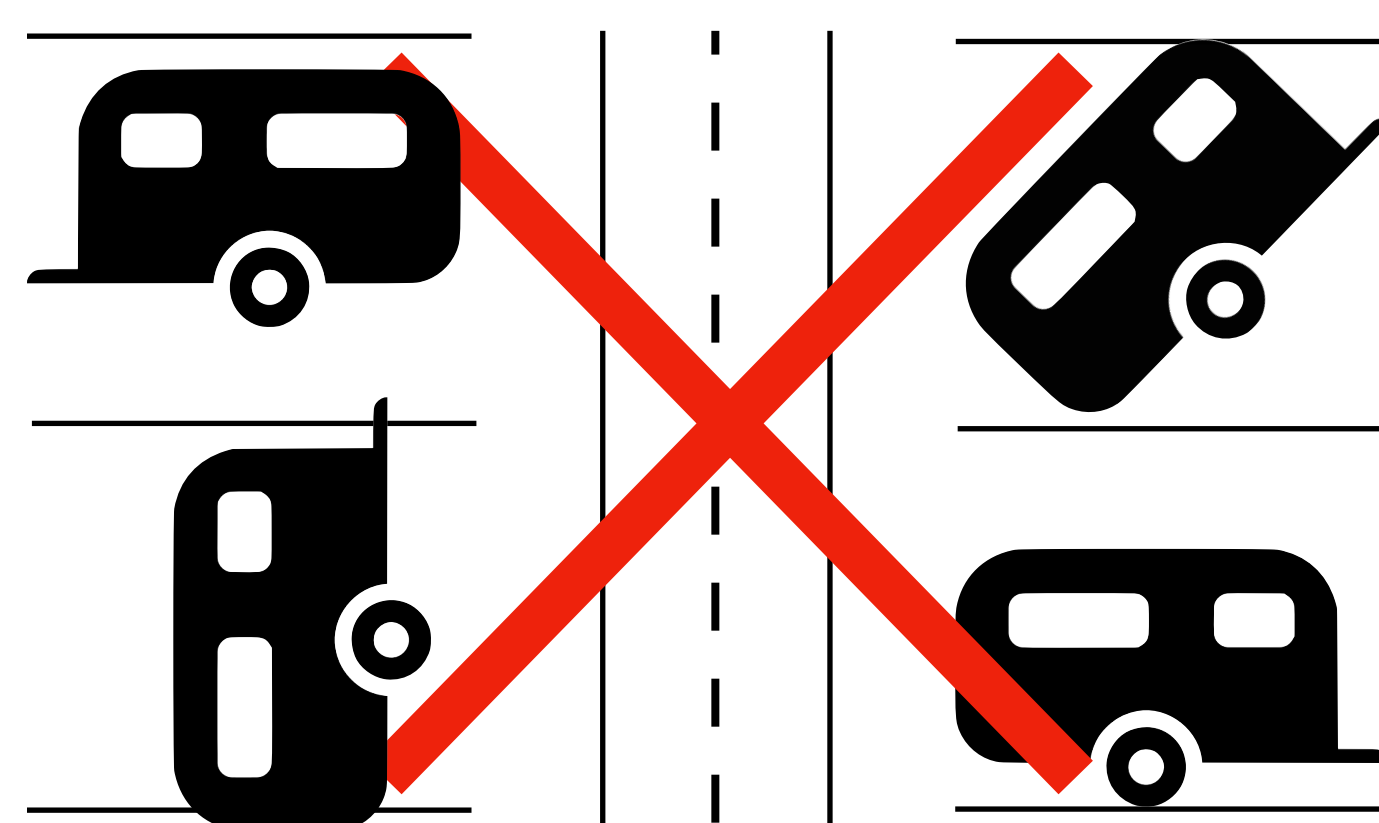

Brann avstand og parkering instruksjoner

Fire distance and parking instructions

Front og drag alltid ut mot vei. Alltid 4 meter avstand.
Front and hitch towards road. Always keep 4 meter distance.

Front og drag alltid ut mot vei. Alltid 4 meter avstand.
Front and hitch towards road. Always keep 4 meter distance.

Hver enhet som benyttes til overnatting skal ha 4 meter avstand.
Each unit used for sleeping must have 4 meter distance to each other.

Bobiler og vogner som ønsker fortelt, gjelder egne plasser. Er ikke disse ledig, kan ekstra kostnader forekomme. 4 meter avstand til neste enhet gjelder fra telt.

Motorhomes and caravans with tent, specific pitches apply. If these are not available, extra costs apply. 4 meter distance to next unit applies from the tent.

Plass / pitch: 25, 30, 52, 65, 67, 70, 76, 80, 86 og 87