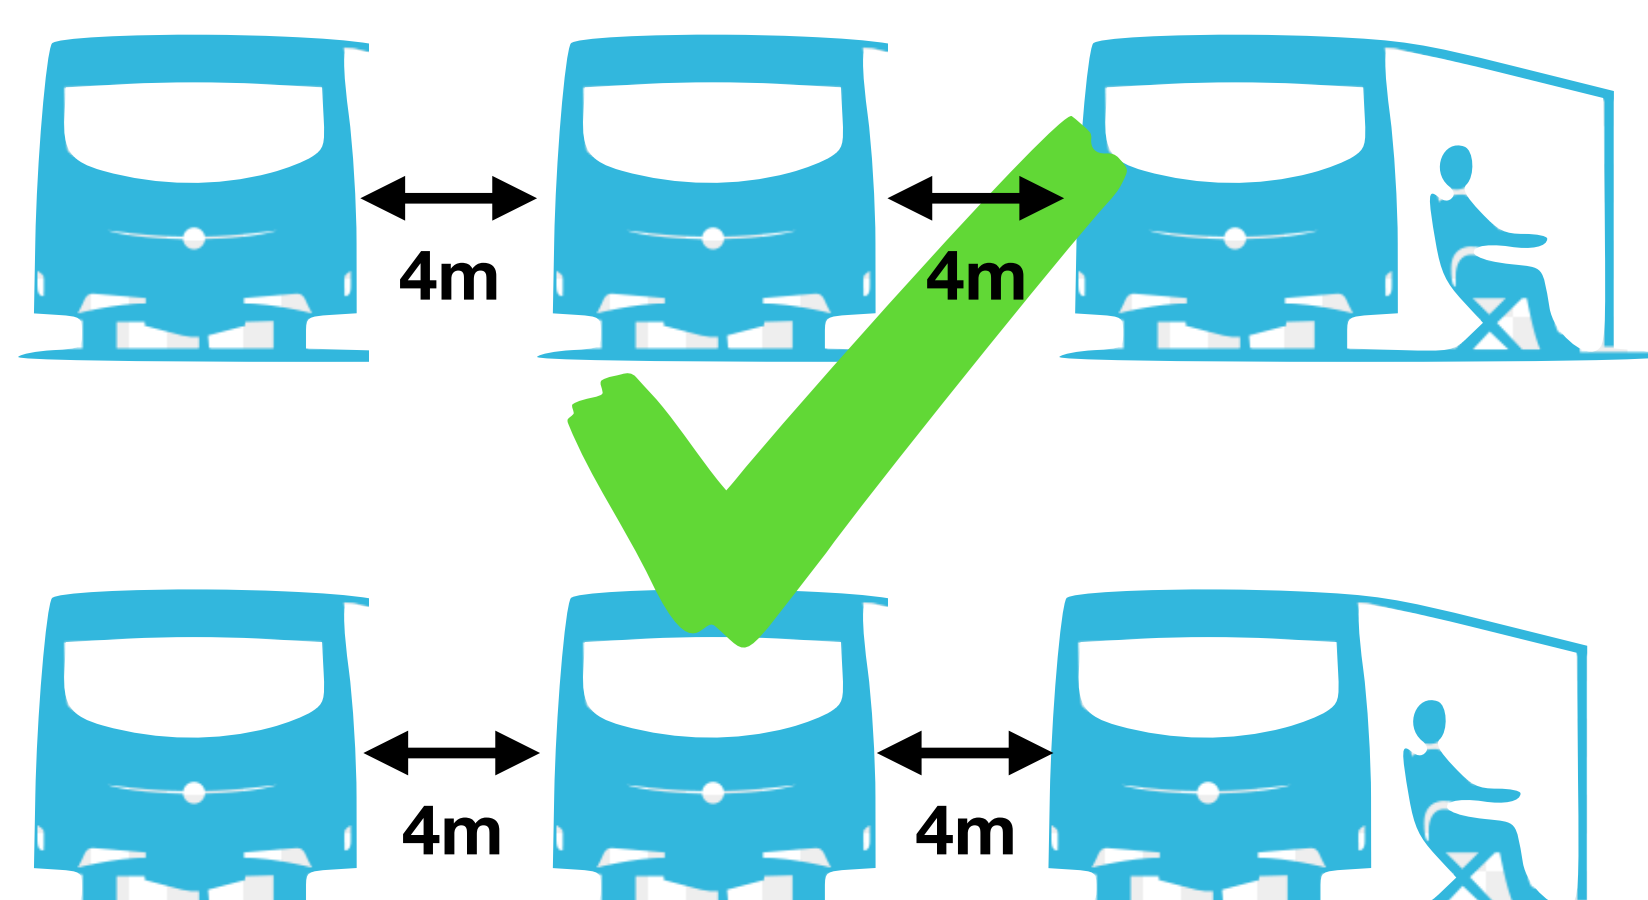

Brann avstand og parkering instruksjoner

Fire distance and parking instructions

Front og drag alltid ut mot vei. Alltid 4 meter avstand.
Front and hitch towards road. Always keep 4 meter distance.

Front og drag alltid ut mot vei. Alltid 4 meter avstand.
Front and hitch towards road. Always keep 4 meter distance.

Hver enhet som benyttes til overnatting skal ha 4 meter avstand.
Each unit used for sleeping must have 4 meter distance to each other.

Bobiler og vogner som ønsker fortelt, gjelder egne plasser. Er ikke disse ledig, kan ekstra kostnader forekomme. 4 meter avstand til neste enhet gjelder fra telt.

Motorhomes and caravans with tent, specific pitches apply. If these are not available, extra costs apply. 4 meter distance to next unit applies from the tent.

Plass / pitch: 25, 30, 52, 65, 67, 70, 76, 80, 86 og 87