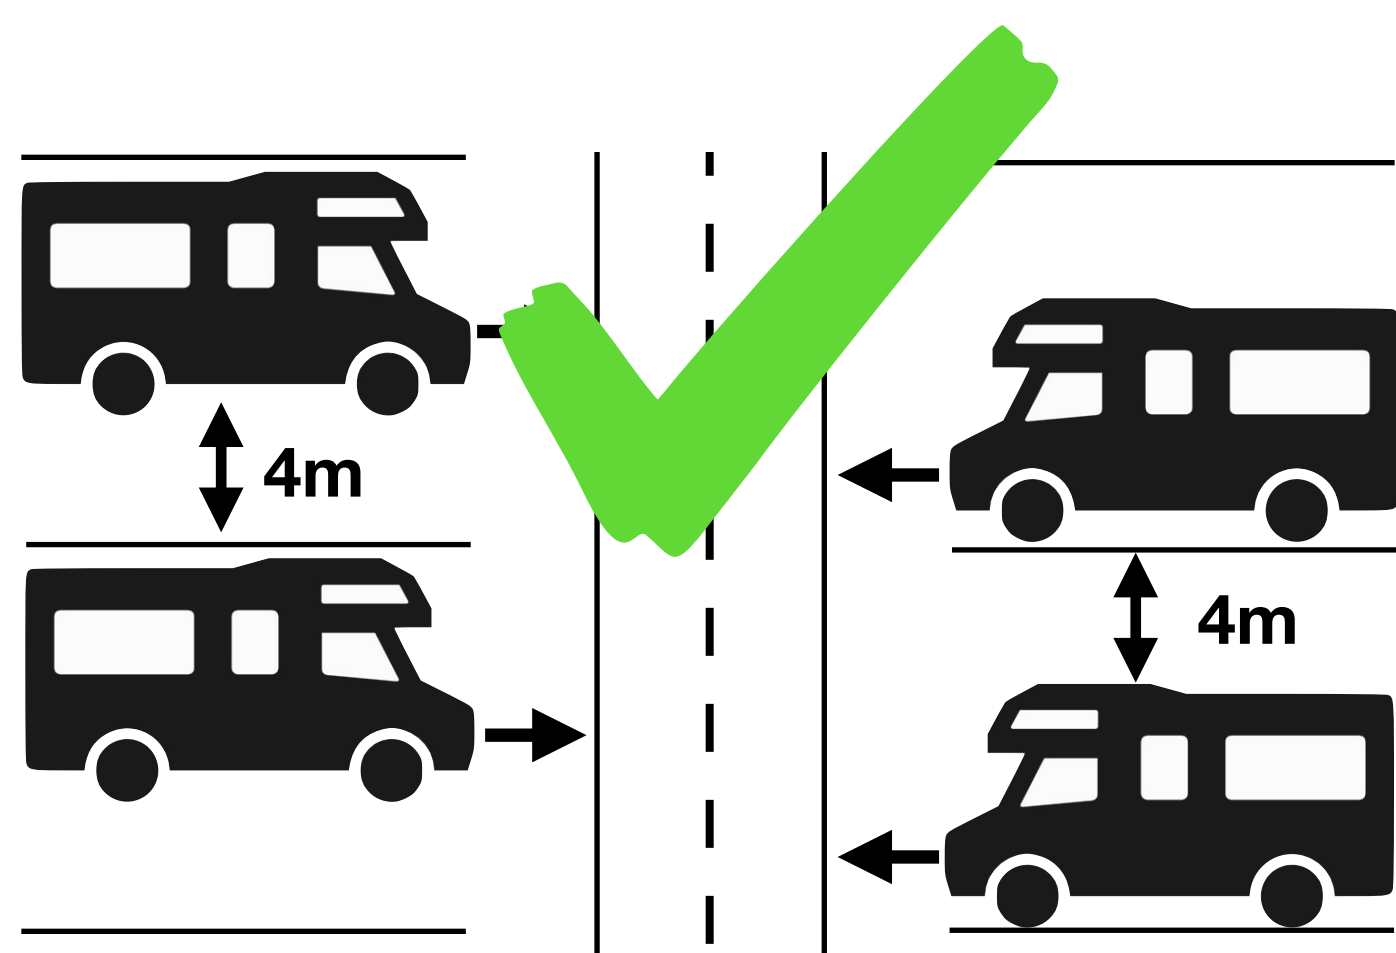

Brann avstand og parkering instruksjoner

Fire distance and parking instructions

Front og drag alltid ut mot vei. Alltid 4 meter avstand.
Front and hitch towards road. Always keep 4 meter distance.

Front og drag alltid ut mot vei. Alltid 4 meter avstand.
Front and hitch towards road. Always keep 4 meter distance.

Hver enhet som benyttes til overnatting skal ha 4 meter avstand.
Each unit used for sleeping must have 4 meter distance to each other.

Bobiler og vogner som ønsker fortelt, gjelder egne plasser. Er ikke disse ledig, kan ekstra kostnader forekomme. 4 meter avstand til neste enhet gjelder fra telt.

Motorhomes and caravans with tent, specific pitches apply. If these are not available, extra costs apply. 4 meter distance to next unit applies from the tent.

Plass / pitch: 25, 30, 52, 65, 67, 70, 76, 80, 86 og 87