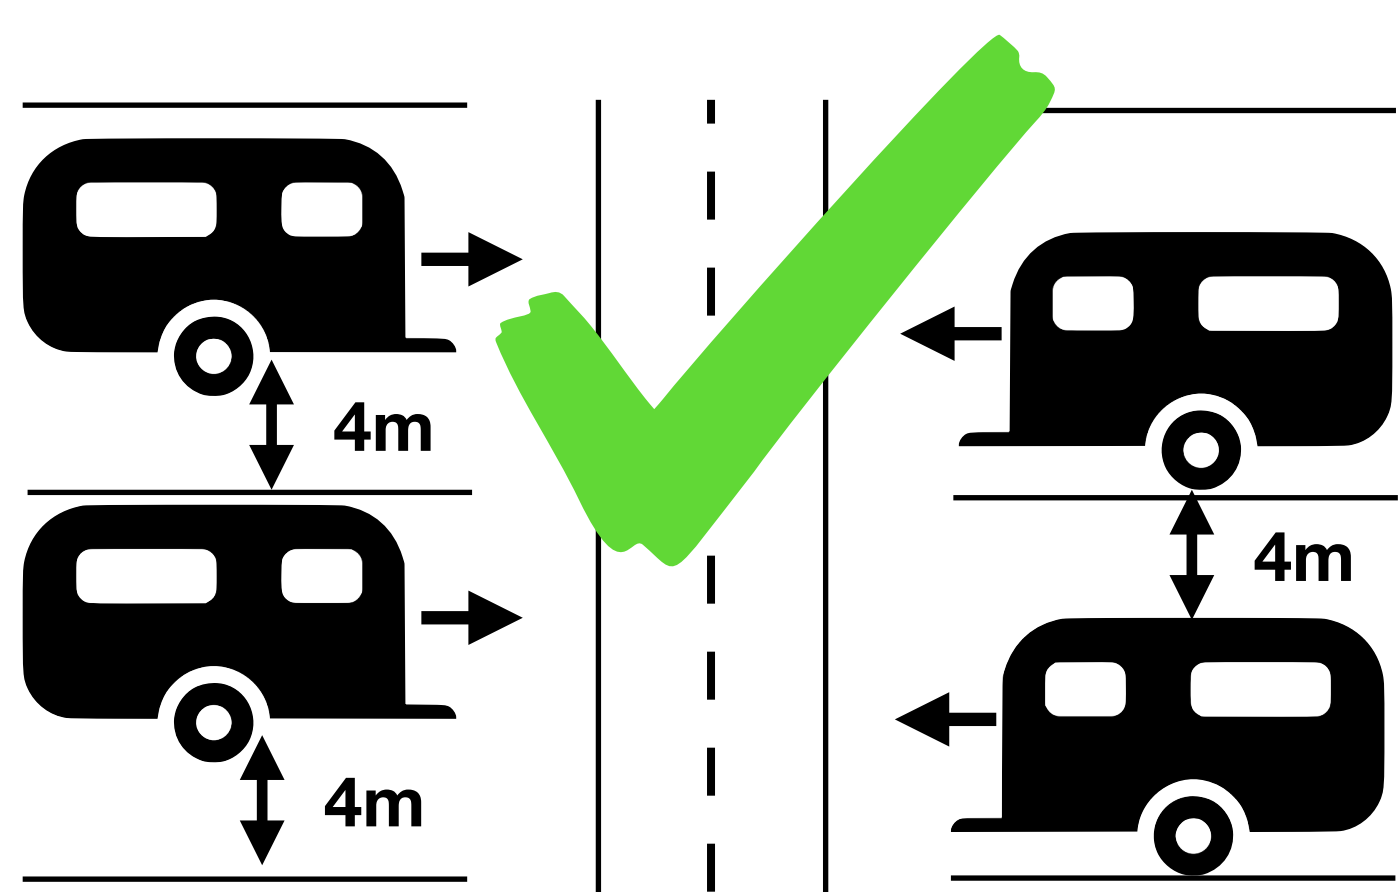

Brann avstand og parkering instruksjoner

Fire distance and parking instructions

Front og drag alltid ut mot vei. Alltid 4 meter avstand.
Front and hitch towards road. Always keep 4 meter distance.

Front og drag alltid ut mot vei. Alltid 4 meter avstand.
Front and hitch towards road. Always keep 4 meter distance.

Hver enhet som benyttes til overnatting skal ha 4 meter avstand.
Each unit used for sleeping must have 4 meter distance to each other.

Bobiler og vogner som ønsker fortelt, gjelder egne plasser. Er ikke disse ledig, kan ekstra kostnader forekomme. 4 meter avstand til neste enhet gjelder fra telt.

Motorhomes and caravans with tent, specific pitches apply. If these are not available, extra costs apply. 4 meter distance to next unit applies from the tent.

Plass / pitch: 25, 30, 52, 65, 67, 70, 76, 80, 86 og 87