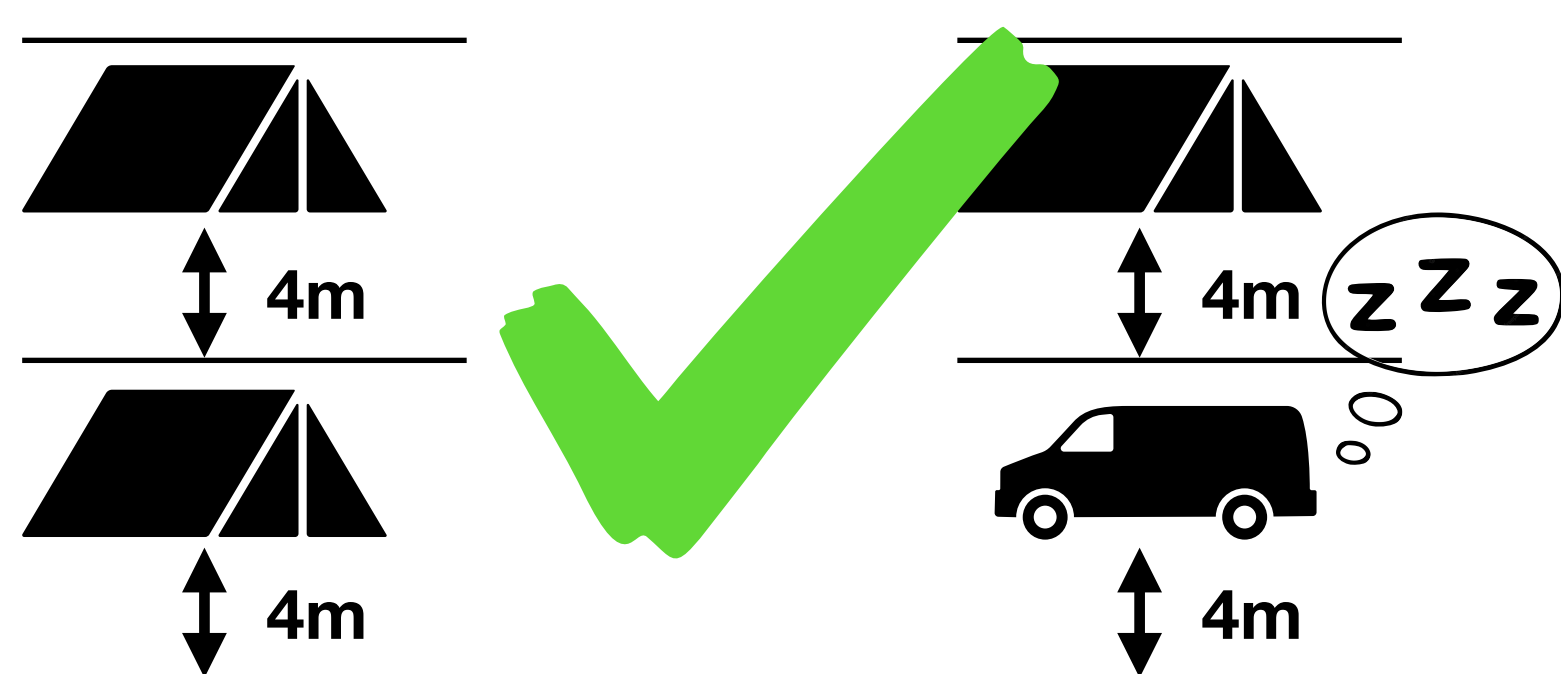

Hver enhet som benyttes til overnatting skal ha 4 meter avstand.
Each unit used for sleeping must have 4 meter distance to each other.

Bobiler og vogner som ønsker fortelt, gjelder egne plasser. Er ikke disse ledig, kan ekstra kostnader forekomme. 4 meter avstand til neste enhet gjelder fra telt.

Motorhomes and caravans with tent, specific pitches apply. If these are not available, extra costs apply. 4 meter distance to next unit applies from the tent.

Plass / pitch: 25, 30, 52, 65, 67, 70, 76, 80, 86 og 87