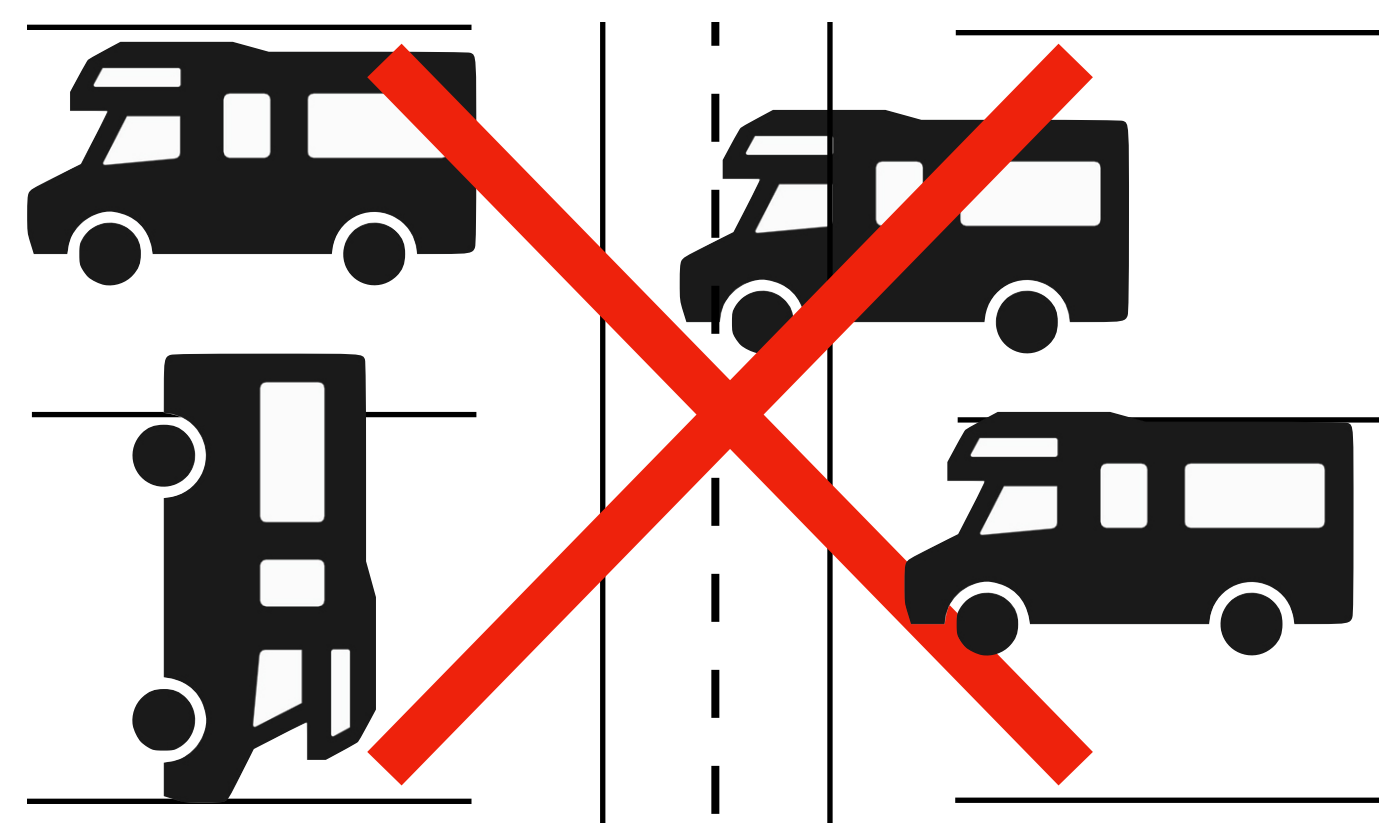

Brann avstand og parkering instruksjoner

Fire distance and parking instructions

Front og drag alltid ut mot vei. Alltid 4 meter avstand.
Front and hitch towards road. Always keep 4 meter distance.

Front og drag alltid ut mot vei. Alltid 4 meter avstand.
Front and hitch towards road. Always keep 4 meter distance.

Hver enhet som benyttes til overnatting skal ha 4 meter avstand.
Each unit used for sleeping must have 4 meter distance to each other.

Bobiler og vogner som ønsker fortelt, gjelder egne plasser. Er ikke disse ledig, kan ekstra kostnader forekomme. 4 meter avstand til neste enhet gjelder fra telt.

Motorhomes and caravans with tent, specific pitches apply. If these are not available, extra costs apply. 4 meter distance to next unit applies from the tent.

Plass / pitch: 25, 30, 52, 65, 67, 70, 76, 80, 86 og 87